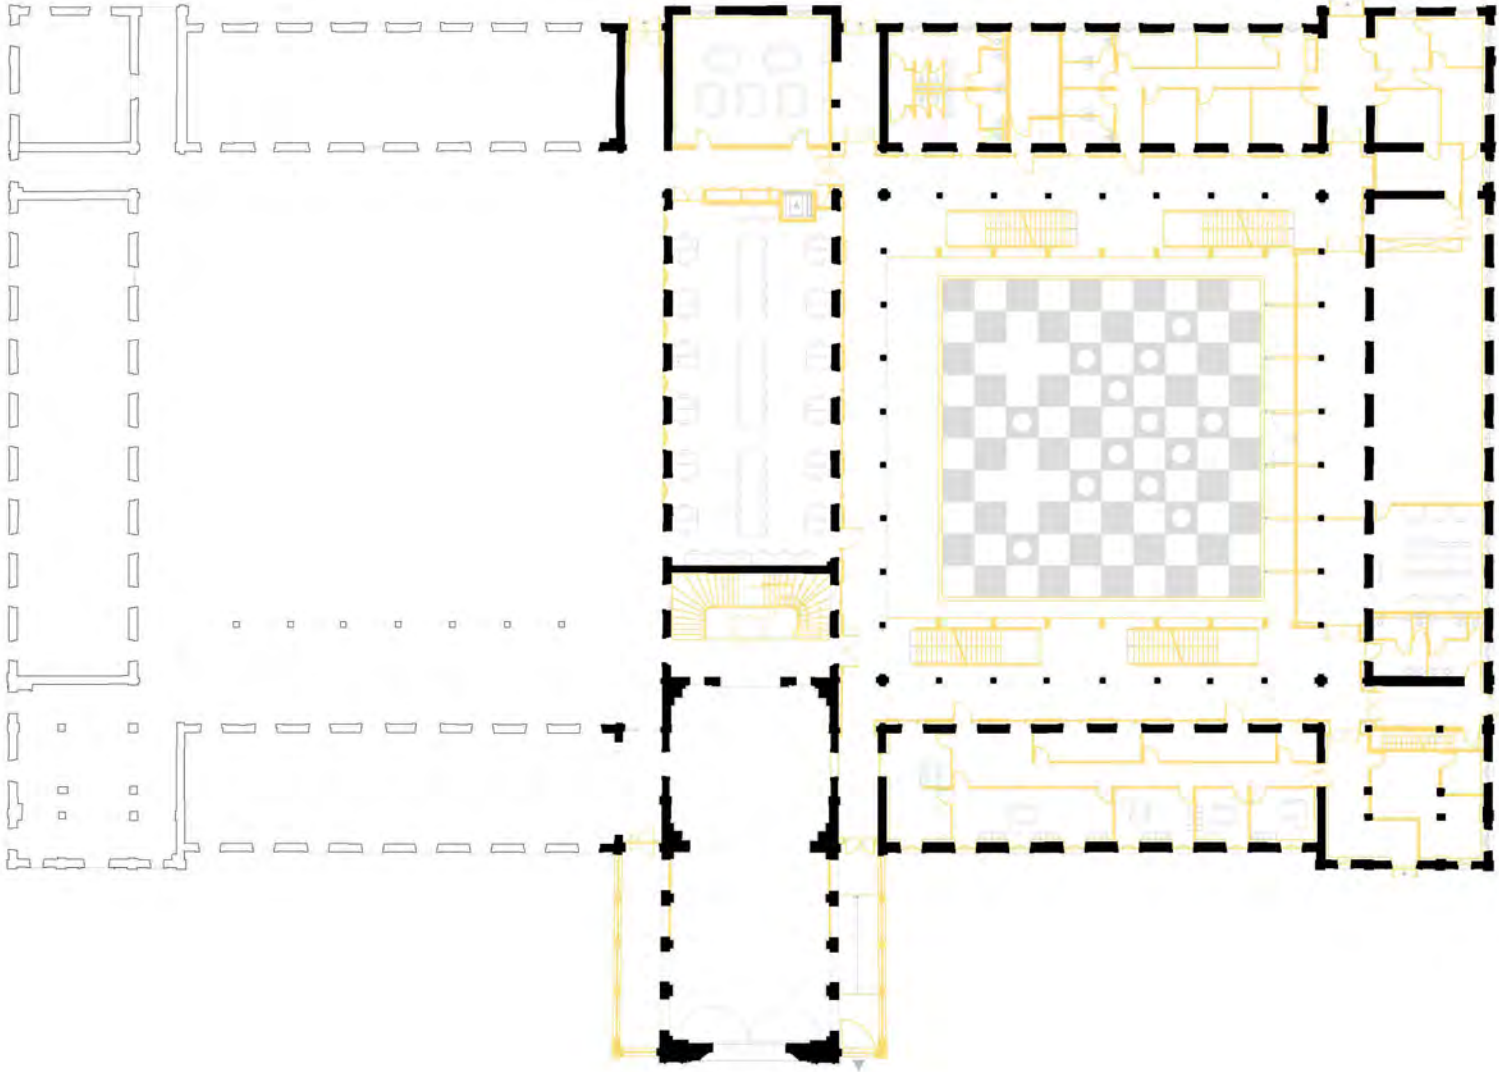

10. NIMES. — Hoqire d'Hammam.

plan masse

1. Ventilation double flux
2. Chemin de câbles
3. Partie démontable du contre voutain
4. Caisson en galva pour soufflage
5. Luminaire suspendu
6. Réserve pour détecteurs de présence, vidéo projecteurs...
7. Ouvrants asservis pour ventilation nocturne estivale